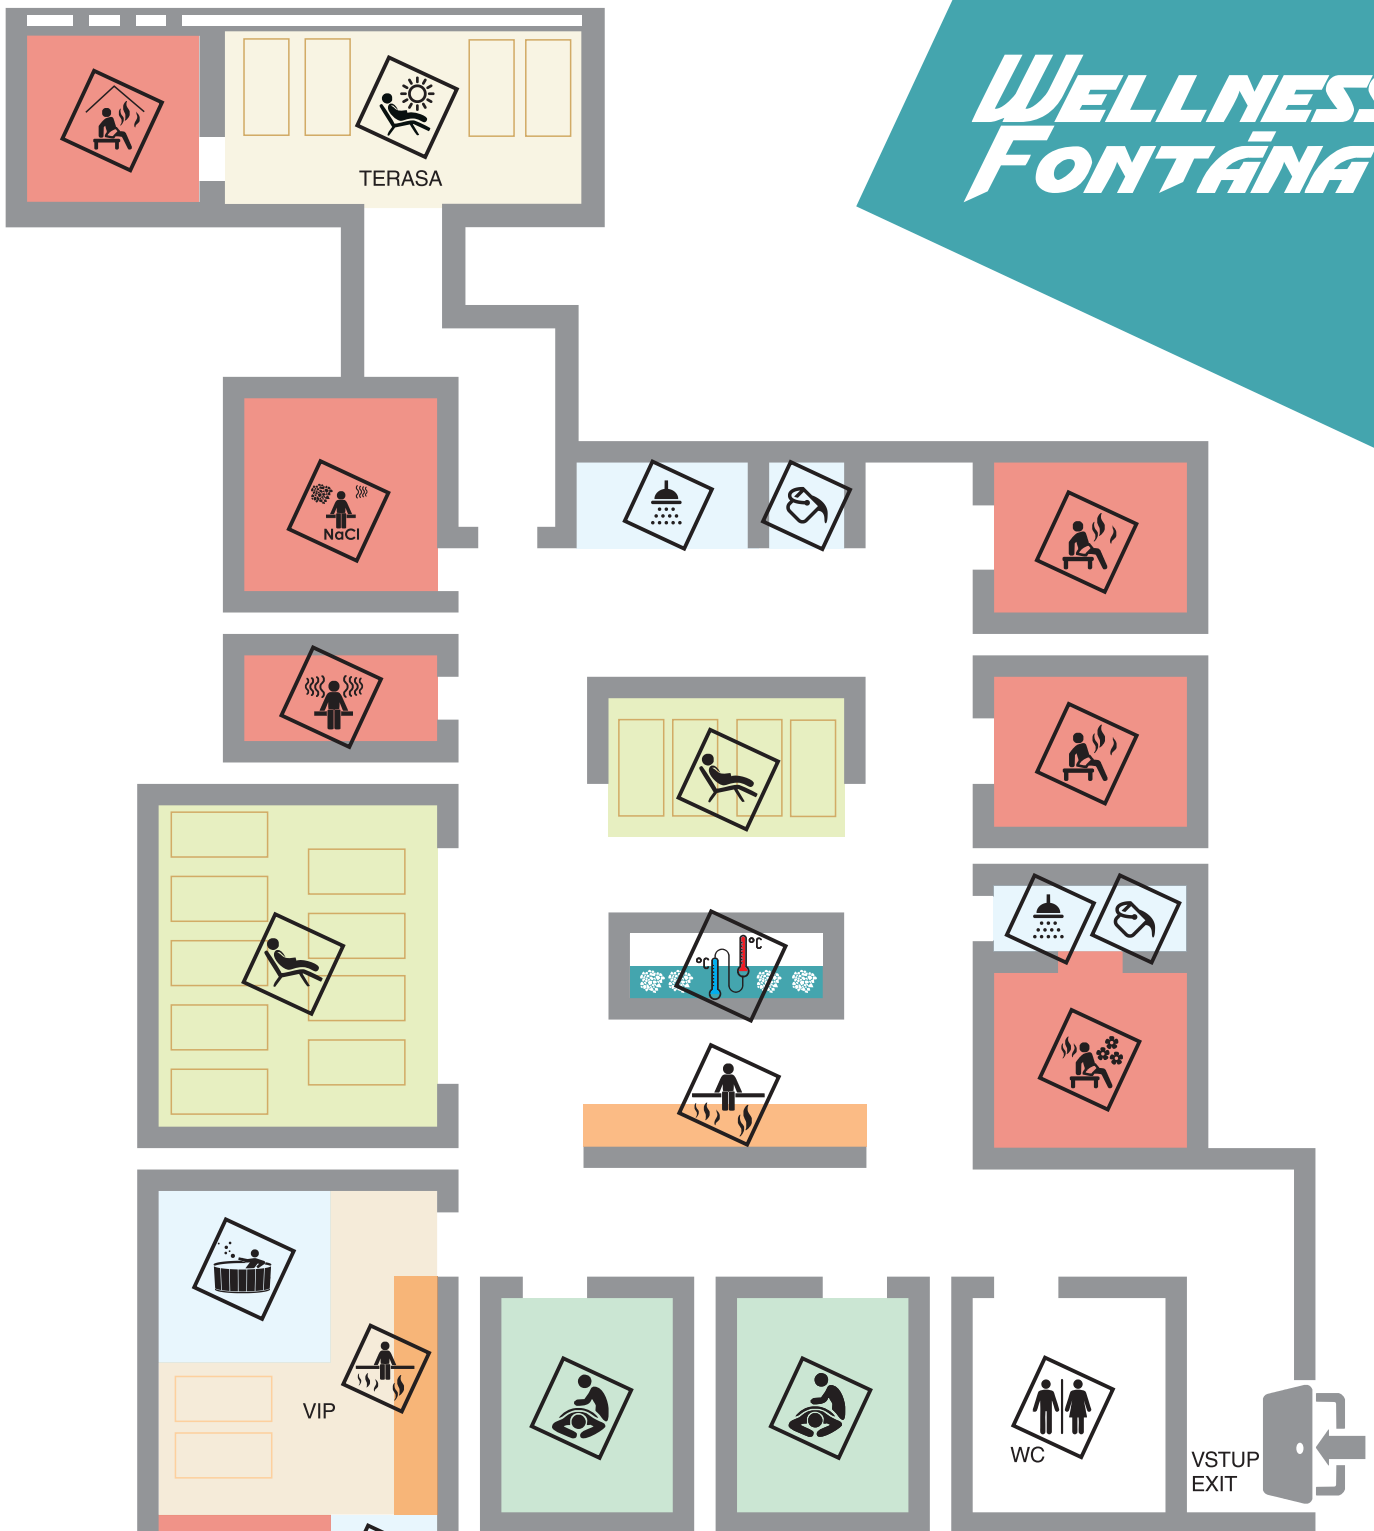

WELLNESS FONTÁNA

SAUNY

-  Venkovní sauna
-  Finská sauna
-  Solná sauna
-  Infračervená sauna
-  Aroma sauna

H₂O

-  Sprchy
-  Vědro
-  Vířivka
-  Kneippův chodník

-  Vyhřívaná lavice
-  Odpočívárna
-  Masáže

VIP

TERASA

NaCl

VIP

WC

VSTUP
EXIT